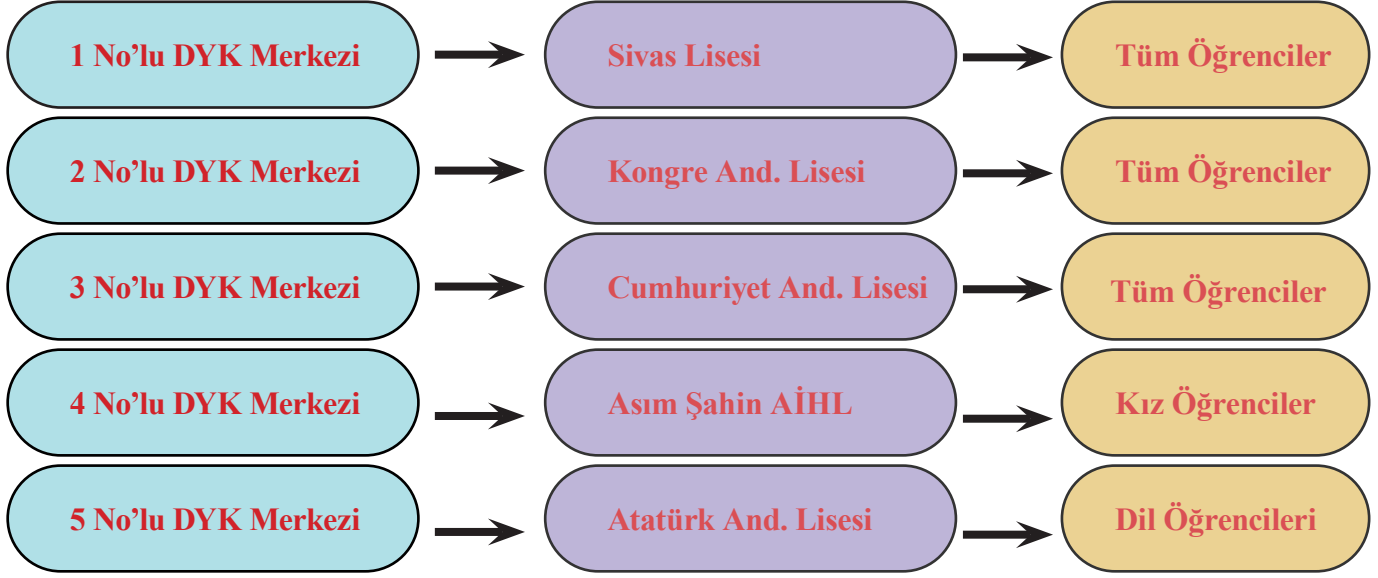

DYK MERKEZLERİ HAKKINDA ...

• Kurs merkezleri neresidir?

• Hangi dersten kaç saat kurs yapılacak?

Sayısal Sınıf Ders Dağılımı	Sözel/EA Sınıf Ders Dağılımı	Dil Sınıfı Ders Dağılımı
Türkçe = 2 saat	Türkçe = 4 saat	İngilizce = 6 saat
Matematik = 4 saat	Matematik = 3 saat	Matematik = 2 saat
Geometri = 2 saat	Geometri = 1 saat	Türkçe = 2 saat
Fizik = 2 saat	Coğrafya = 2 saat	Coğrafya = 2 saat
Kimya = 2 saat	Tarih = 2 saat	Tarih = 2 saat
Biyoloji = 2 saat	Felsefe Grb. = 2 saat	Toplam = 14 saat
Toplam = 14 saat	Toplam = 14 saat	

Not: Öğrenci talebine göre istediği dersten +2 saat etüt alabilecektir.